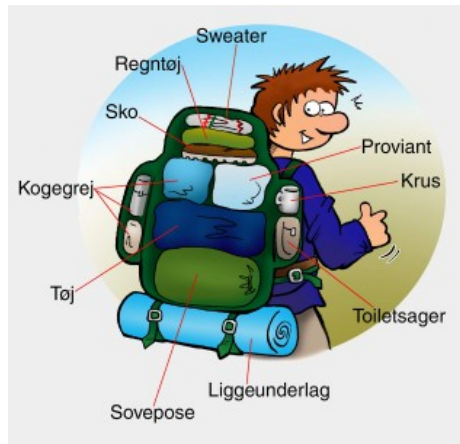

## Vejledende pakkeliste

Pak i rygsæk og pak den selv - du skal selv slæbe den :)

- Drikkedunk
- Sovepose + liggeunderlag
- Nattøj
- Toiletgrej – børste, tandbørste, tandpasta, sæbe, håndklæde
- Undertøj
- Strømper/Tykkere strømper
- T-shirts
- Varme trøjer
- Bukser
- Evt. skiundertøj
- Regntøj (bukser og jakke)
- Lommelygte
- Lagen (hvis vi skal sove i hytte)
- Sovedyr
- Sutsko
- Bestikpose – dyb og flad tallerken, kniv, gaffel, ske, en kop og et **viskestykke**
- Årtidsegnede sko/støvler
- Badetøj, solcreme, myggespray (sommerlejr)
- Sundhedskort (på sommerlejr)

**Vi rejser altid i uniform og tørklæde - for er vi spejdere eller ej?**